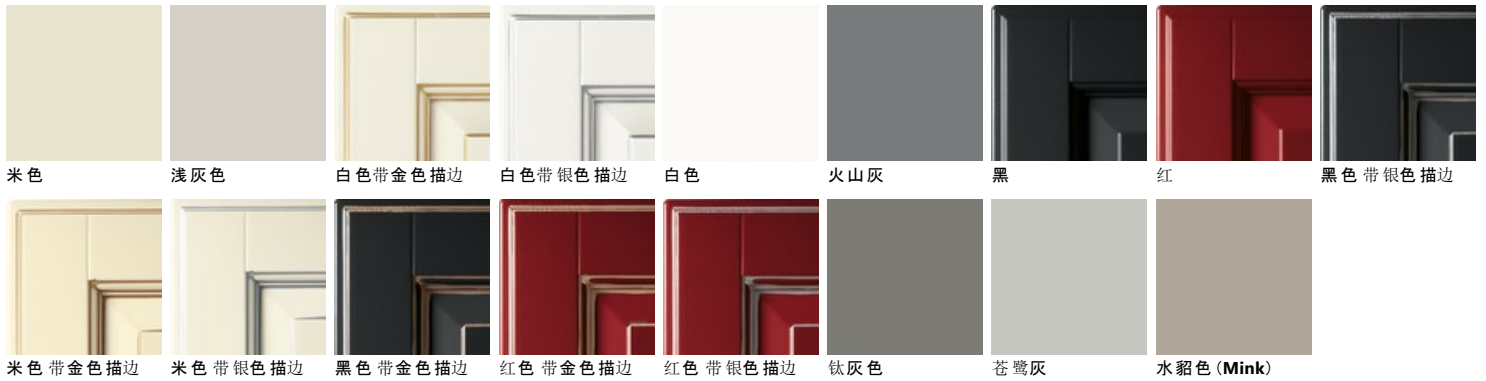

Palette_Colori 浴室 Baltimora

哑光烤漆

木

Legno/Vetro

哑光烤漆

木

白栲木 (White Ash)

伦敦白蜡木

绝对白白蜡木

烟草色白蜡木

Havana白蜡木

Legno/Vetro

伦敦白蜡木

白栲木 (White Ash)

绝对白白蜡木

烟草色白蜡木

Havana白蜡木

Legno/Vetro

白栲木 (White Ash)

伦敦白蜡木

绝对白白蜡木

烟草色白蜡木

Havana白蜡木