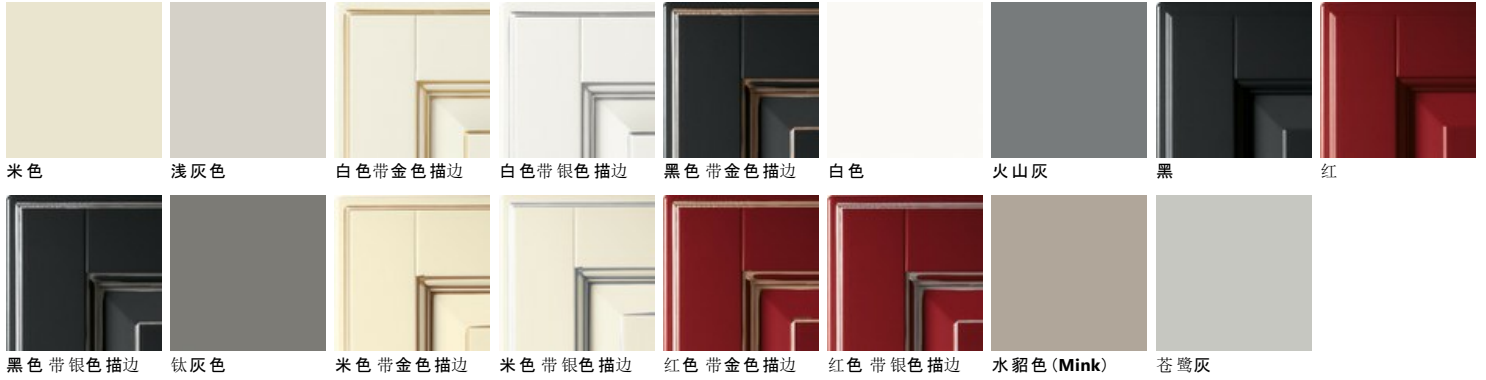

Palette_Colori 浴室 Baltimora

哑光烤漆

木

Legno/Vetro

哑光烤漆

木

白栲木 (White Ash)

伦敦白蜡木

绝对白白蜡木

烟草色白蜡木

Havana白蜡木

Legno/Vetro

伦敦白蜡木

白栲木 (White Ash)

绝对白白蜡木

烟草色白蜡木

Havana白蜡木

Legno/Vetro

白栲木 (White Ash)

伦敦白蜡木

绝对白白蜡木

烟草色白蜡木

Havana白蜡木