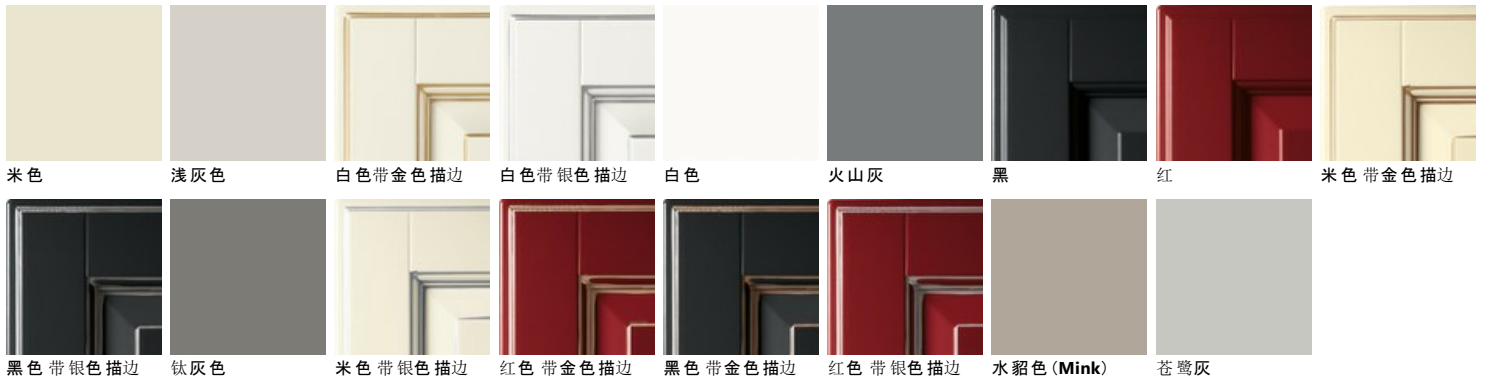

Palette_Colori 浴室 Baltimora

哑光烤漆

木

Legno/Vetro

哑光烤漆

木

白栲木 (White Ash)

伦敦白蜡木

绝对白白蜡木

烟草色白蜡木

Havana白蜡木

Legno/Vetro

伦敦白蜡木

白栲木 (White Ash)

绝对白白蜡木

烟草色白蜡木

Havana白蜡木

Legno/Vetro

白栲木 (White Ash)

伦敦白蜡木

绝对白白蜡木

烟草色白蜡木

Havana白蜡木