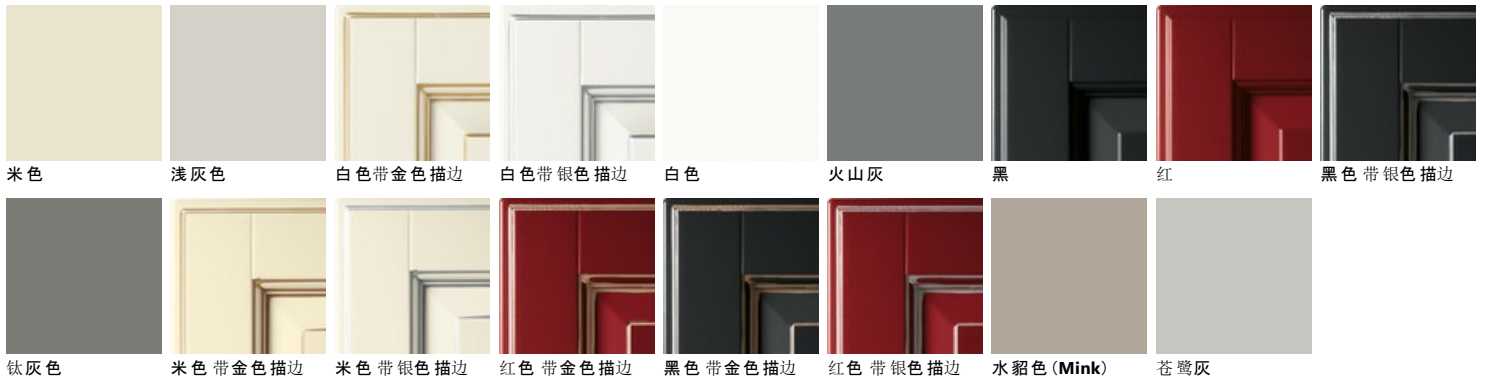

Palette_Colori 浴室 Baltimora

哑光烤漆

木

Legno/Vetro

哑光烤漆

木

白栲木 (White Ash)

伦敦白蜡木

绝对白白蜡木

烟草色白蜡木

Havana白蜡木

Legno/Vetro

伦敦白蜡木

白栲木 (White Ash)

绝对白白蜡木

烟草色白蜡木

Havana白蜡木

Legno/Vetro

白栲木 (White Ash)

伦敦白蜡木

绝对白白蜡木

烟草色白蜡木

Havana白蜡木