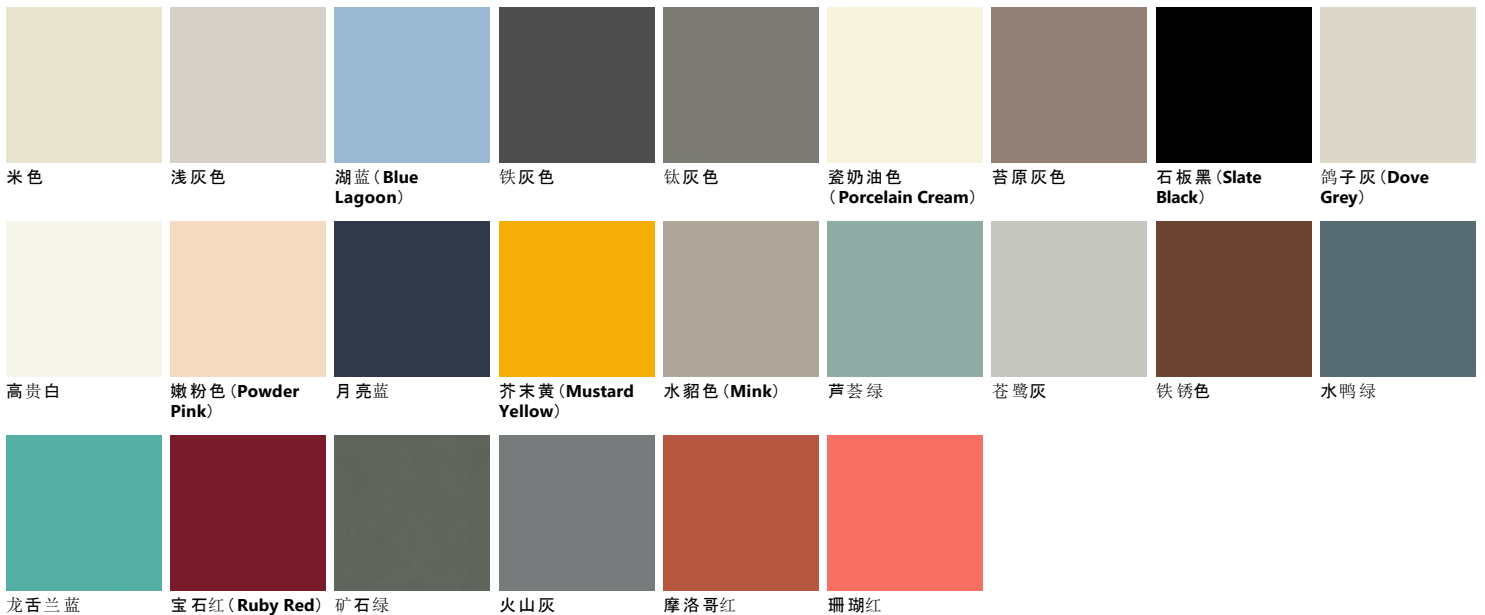

Palette_Colori 浴室 Diesel Open Workshop

亮光烤漆

哑光烤漆

三聚氰胺饰面

玻璃

玻璃

Smoky Glass

Ribbed Glass

前开式元素

钢 **Soft**

青铜色